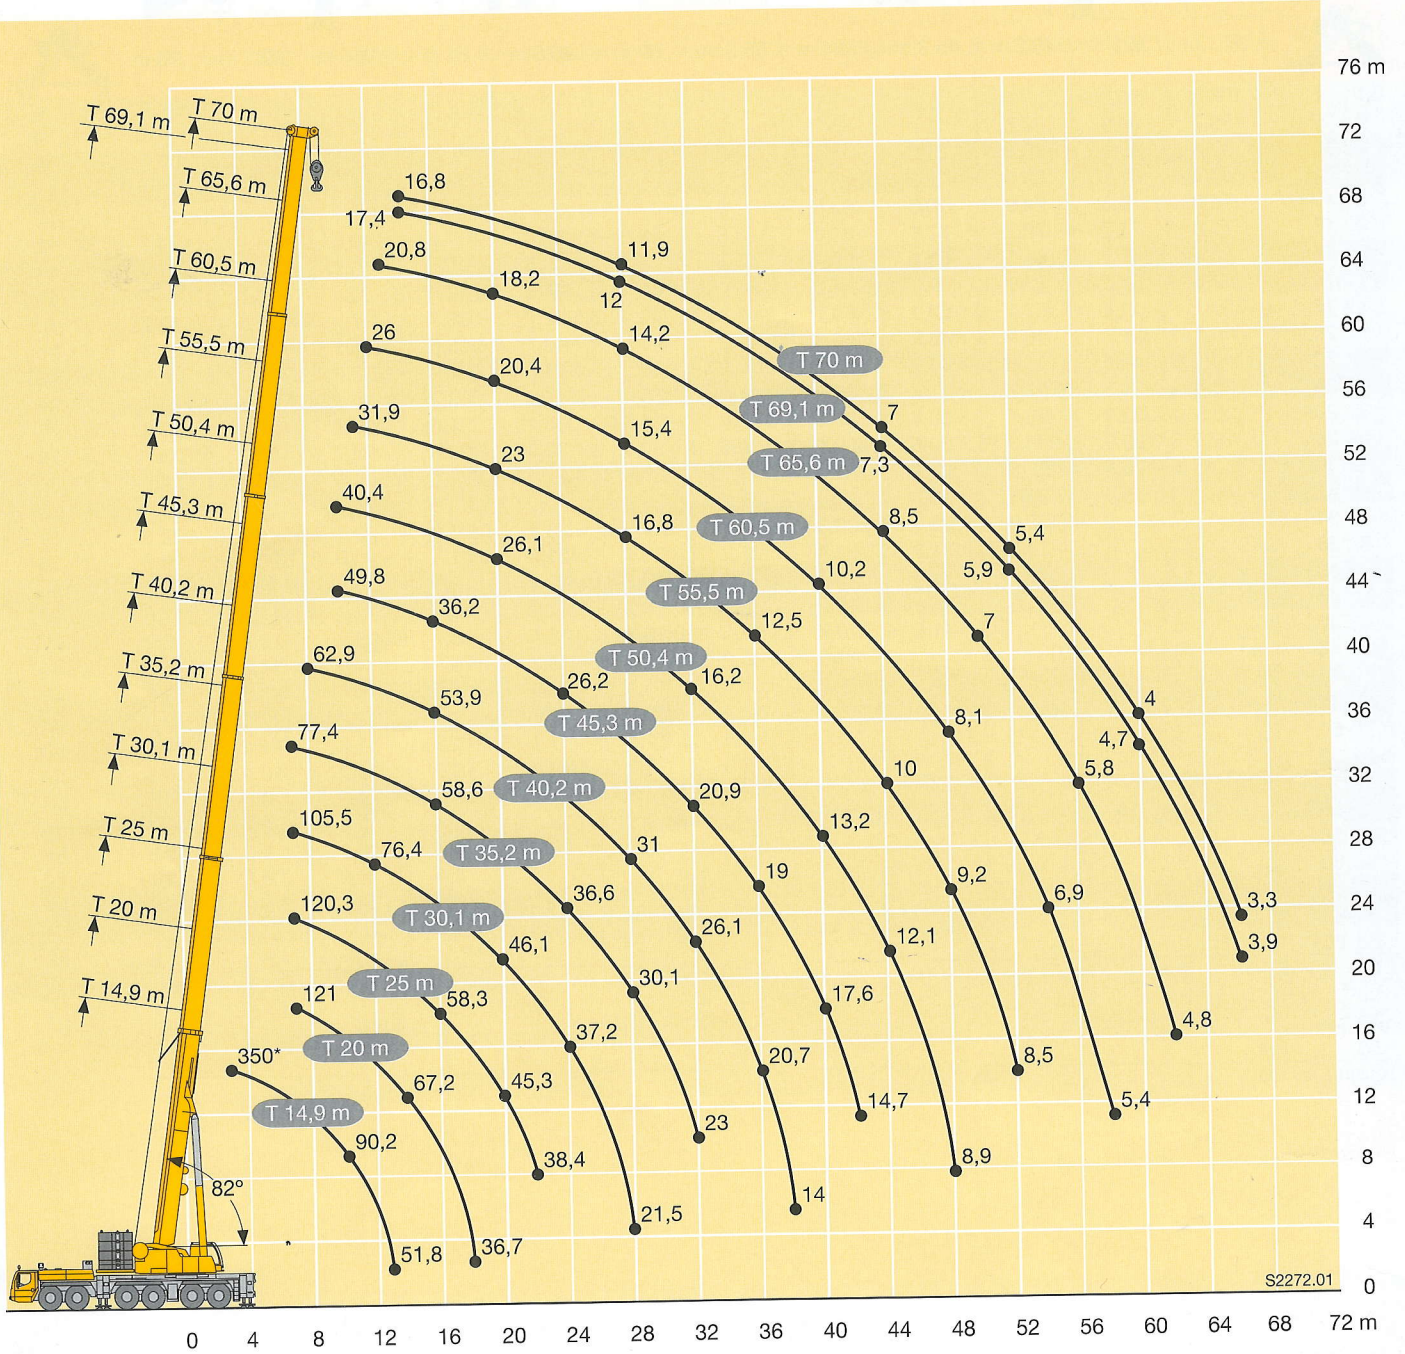

Hubhöhen

Lifting heights

Hauteurs de levage • Altezze di sollevamento
 Alturas de elevación • Высота подъема

T

S2272.01

*100 t Ballast · Counterweight · Contrepoids · Contrappeso · Contrapeso · Противовес