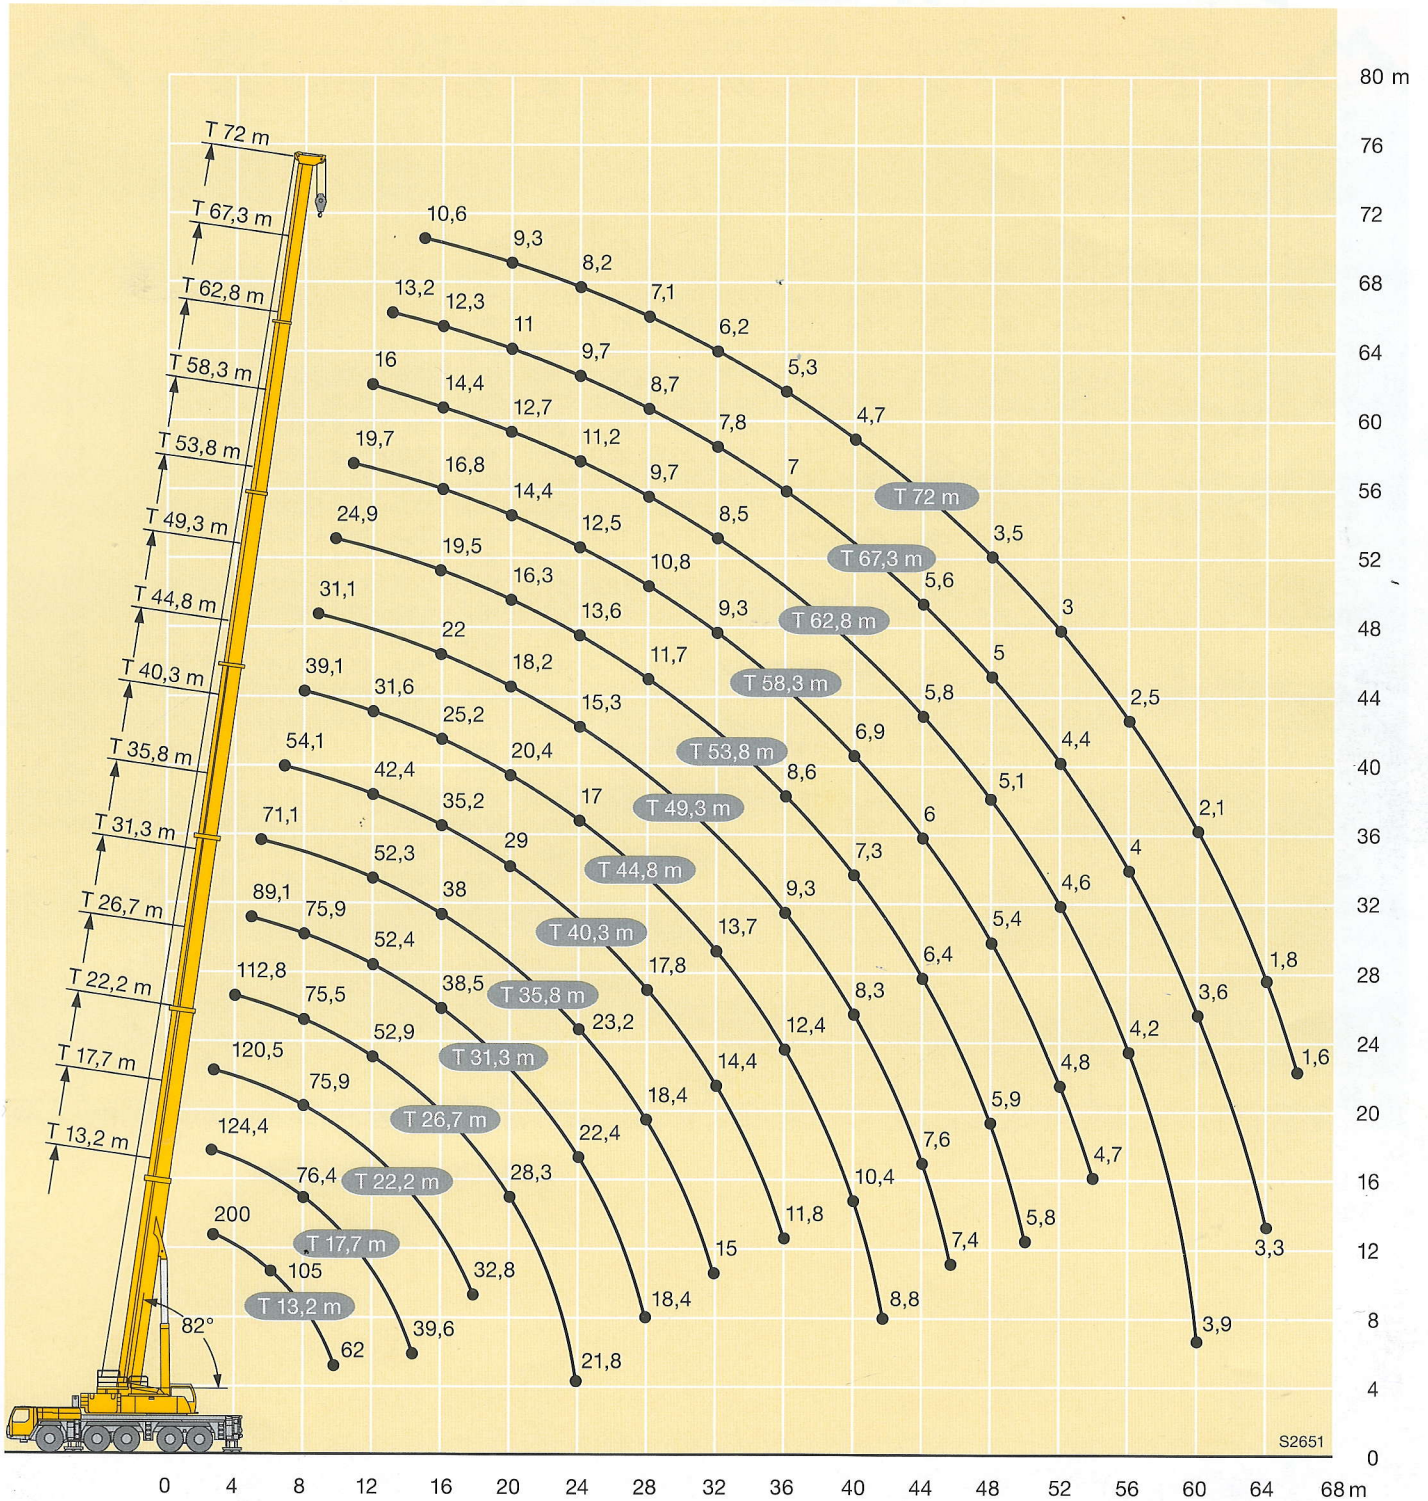

**Hubhöhen**

**Lifting heights**

Hauteurs de levage • Altezze di sollevamento  
 Alturas de elevación • Высота подъема

T

S2651